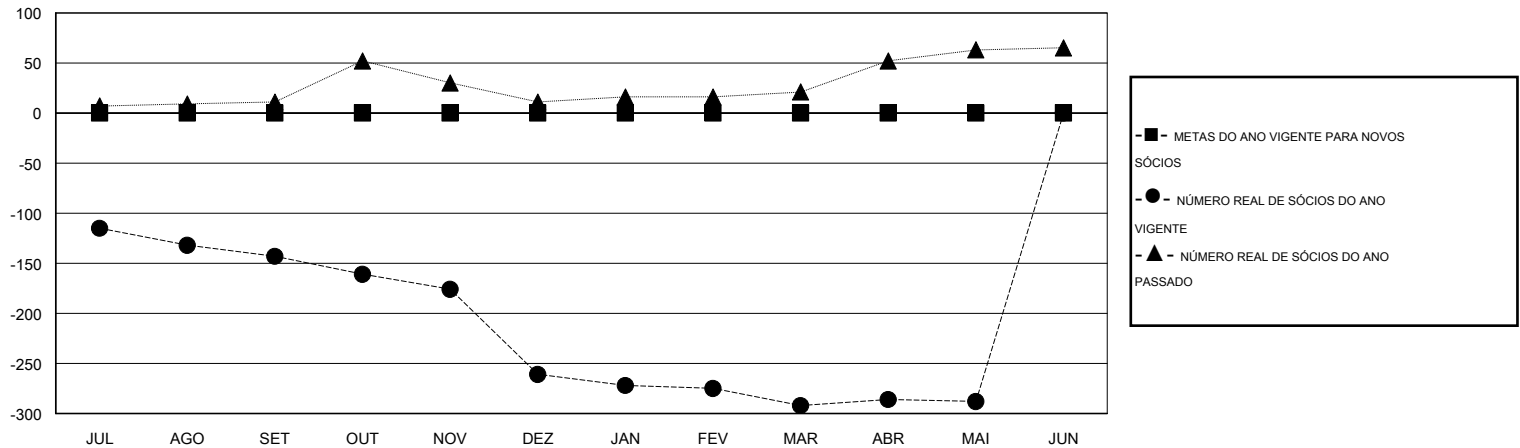

# MONTHLY MEMBERSHIP PROGRESS REPORT

District LC 3

Results as of: 5/31/2016

GMT: Ricardo Shoiti Komatsu

LOCAL BRAZIL

GMT-AJ 3

Clubes					Sócios				
RESULTADOS PARA 2015-2016					RESULTADOS PARA 2015-2016				
TRIMESTRE	META DE NOVOS CLUBES	NOVOS CLUBES	CLUBES BAIXADO	GANHO/PERDA LÍQUIDA	TRIMESTRE	META DE NOVOS SÓCIOS	ASSOCIADOS FUNDADORES E NOVOS ADICIONADOS	ASSOCIADOS BAIXADOS	GANHO/PERDA LÍQUIDA
JUL/AGO/SET	0	0	0	0	JUL/AGO/SET	0	23	166	-143
OUT/NOV/DEZ	0	0	6	-6	OUT/NOV/DEZ	0	42	160	-118
JAN/FEV/MAR	0	0	1	-1	JAN/FEV/MAR	0	19	50	-31
ABR/MAI/JUN	0	0	0	0	ABR/MAI/JUN	0	44	40	4

CUMULATIVO DO NÚMERO REAL E METAS DE NOVOS CLUBES

CUMULATIVO DO NÚMERO REAL E METAS DE SÓCIOS

CLUBES BAIXADOS: 7	40 CLUBS OF 71 ADICIONADO 1 OU MAIS NOVOS SÓCIOS	<b>DISTRIBUIÇÃO POR SEXO</b>
		MASCULINO 971 (62.20%)
		FEMININO 590 (37.80%)
<b>SÓCIOS BAIXADOS</b>	<a href="#">CLIQUE AQUI PARA OS DADOS DA AVALIAÇÃO DA SAÚDE</a>	SÓCIOS DE UNIDADES FAMILIARES 642
FALECIDO 15		CHEFE DA FAMÍLIA 310
CLUBES CANCELADOS 58		SÓCIO QUE NÃO É O CHEFE DA CASA 332
OUTROS 343		
<b>TOTAL 416</b>		