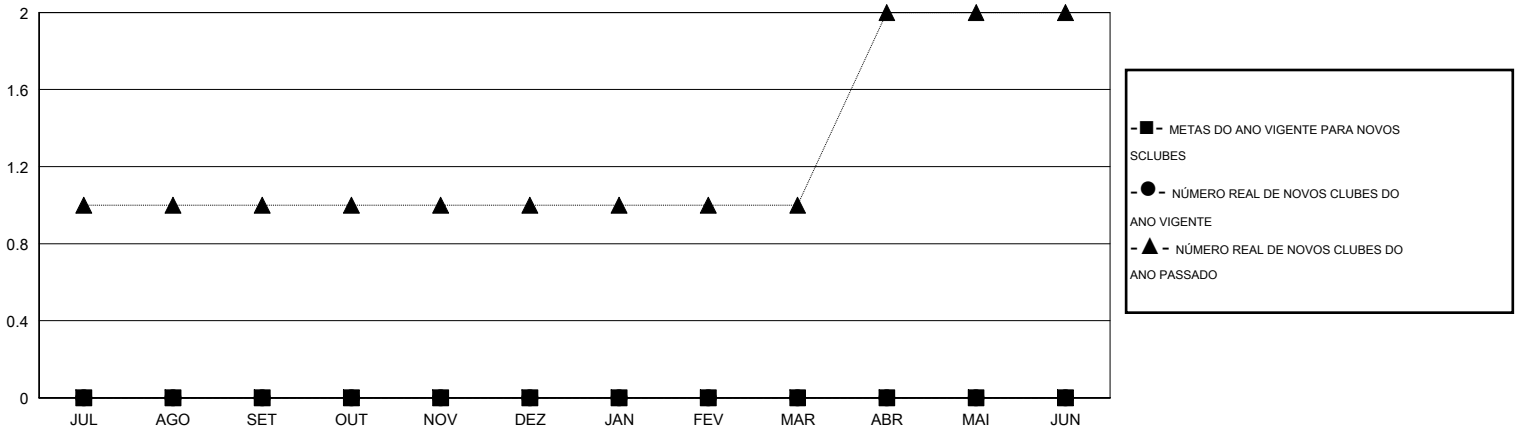

# MONTHLY MEMBERSHIP PROGRESS REPORT

District LC 3

Results as of: 5/31/2016

GMT: Ricardo Shoiti Komatsu

LOCAL BRAZIL

GMT-AJ 3

Clubes					Sócios				
RESULTADOS PARA 2015-2016					RESULTADOS PARA 2015-2016				
TRIMESTRE	META DE NOVOS CLUBES	NOVOS CLUBES	CLUBES BAIXADO	GANHO/PERDA LÍQUIDA	TRIMESTRE	META DE NOVOS SÓCIOS	ASSOCIADOS FUNDADORES E NOVOS ADICIONADOS	ASSOCIADOS BAIXADOS	GANHO/PERDA LÍQUIDA
JUL/AGO/SET	0	0	0	0	JUL/AGO/SET	0	23	166	-143
OUT/NOV/DEZ	0	0	6	-6	OUT/NOV/DEZ	0	42	160	-118
JAN/FEV/MAR	0	0	1	-1	JAN/FEV/MAR	0	19	50	-31
ABR/MAI/JUN	0	0	0	0	ABR/MAI/JUN	0	44	40	4

CUMULATIVO DO NÚMERO REAL E METAS DE NOVOS CLUBES

CUMULATIVO DO NÚMERO REAL E METAS DE SÓCIOS

CLUBES BAIXADOS: 7	40 CLUBS OF 71 ADICIONADO 1 OU MAIS NOVOS SÓCIOS	<b>DISTRIBUIÇÃO POR SEXO</b>
		MASCULINO 971 (62.20%)
		FEMININO 590 (37.80%)
<b>SÓCIOS BAIXADOS</b>	<a href="#">CLIQUE AQUI PARA OS DADOS DA AVALIAÇÃO DA SAÚDE</a>	SÓCIOS DE UNIDADES FAMILIARES 642
FALECIDO 15		CHEFE DA FAMÍLIA 310
CLUBES CANCELADOS 58		SÓCIO QUE NÃO É O CHEFE DA CASA 332
OUTROS 343		
<b>TOTAL 416</b>		